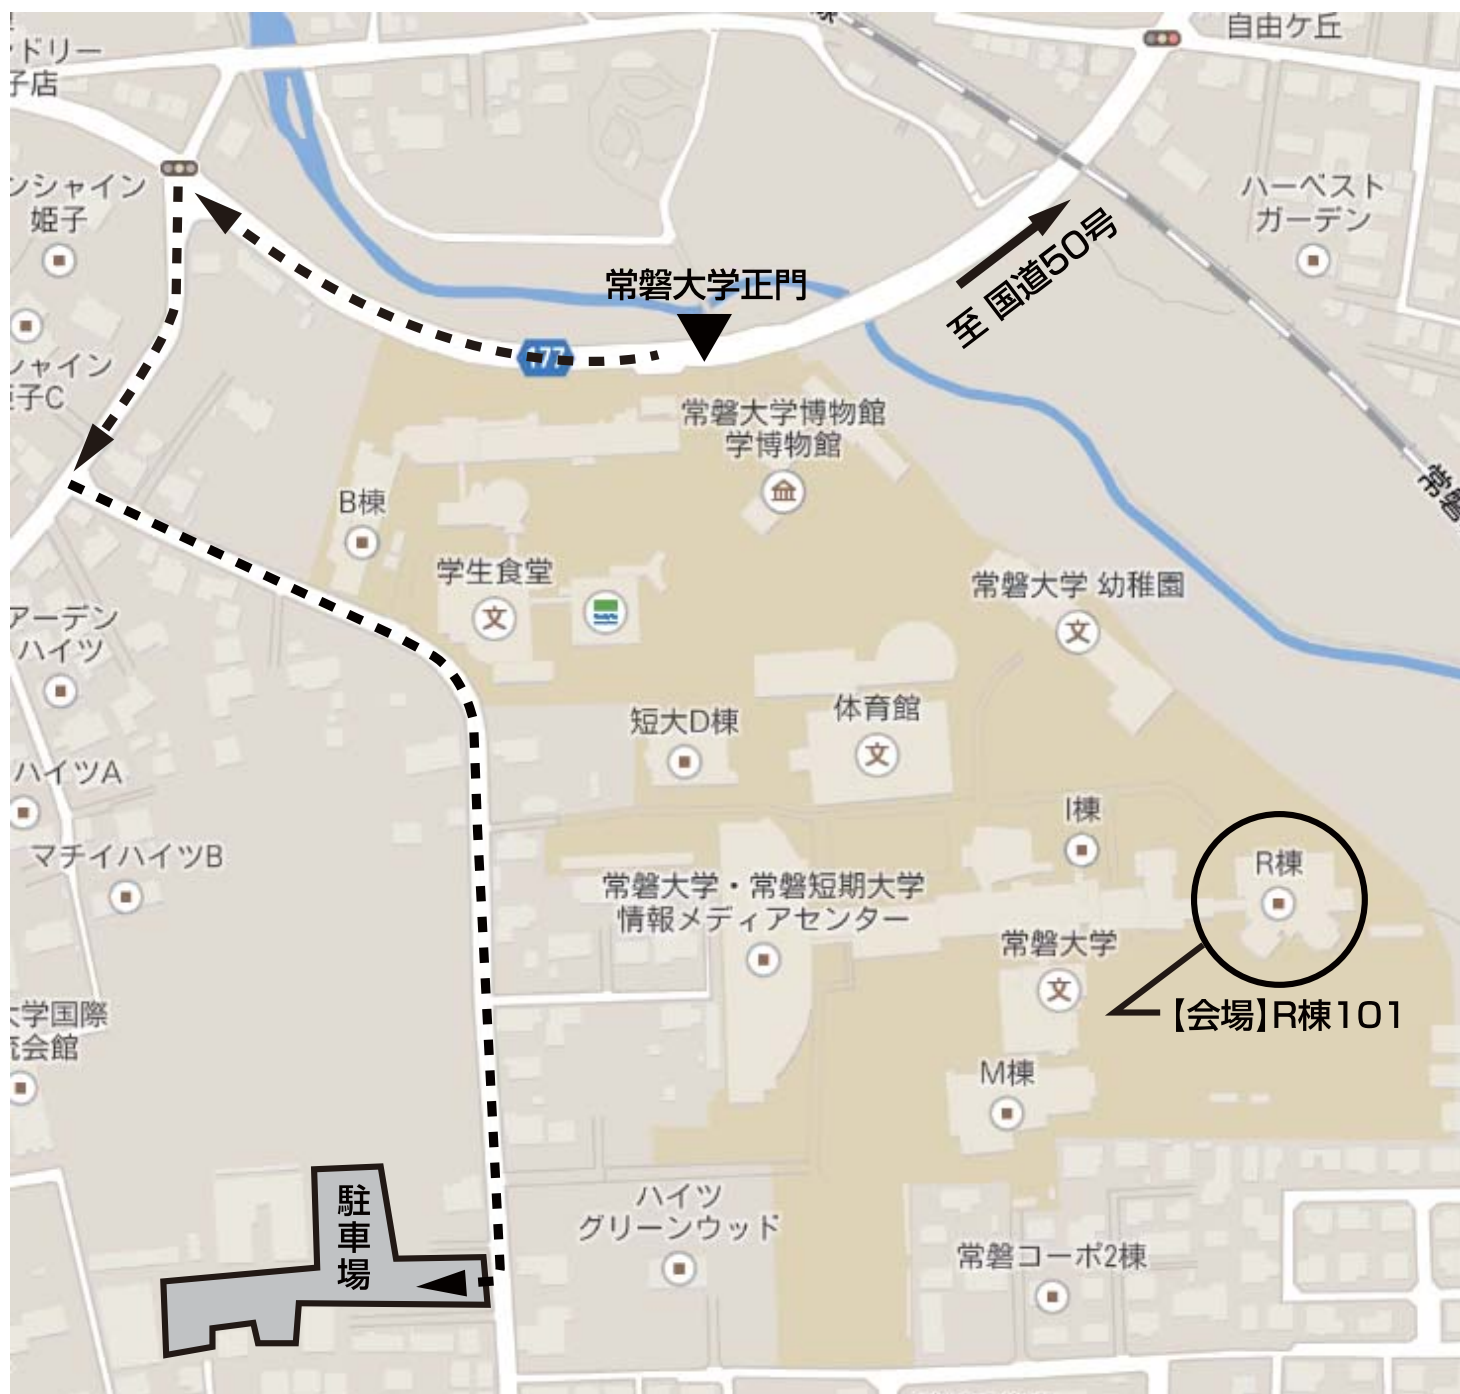

# 子ども大学水戸 第3回講義 常磐大学会場 「駐車場のご案内」

当日は、駐車場をご用意していますが、正門からは入ることができません。  
駐車場付近には、授業開始ごろまでスタッフを配置いたしますが、以下の地図をご確認の上、気をつけてご来場ください。

【常磐大学】 ☎310-8585 水戸市見和1-430-1

子ども大学水戸