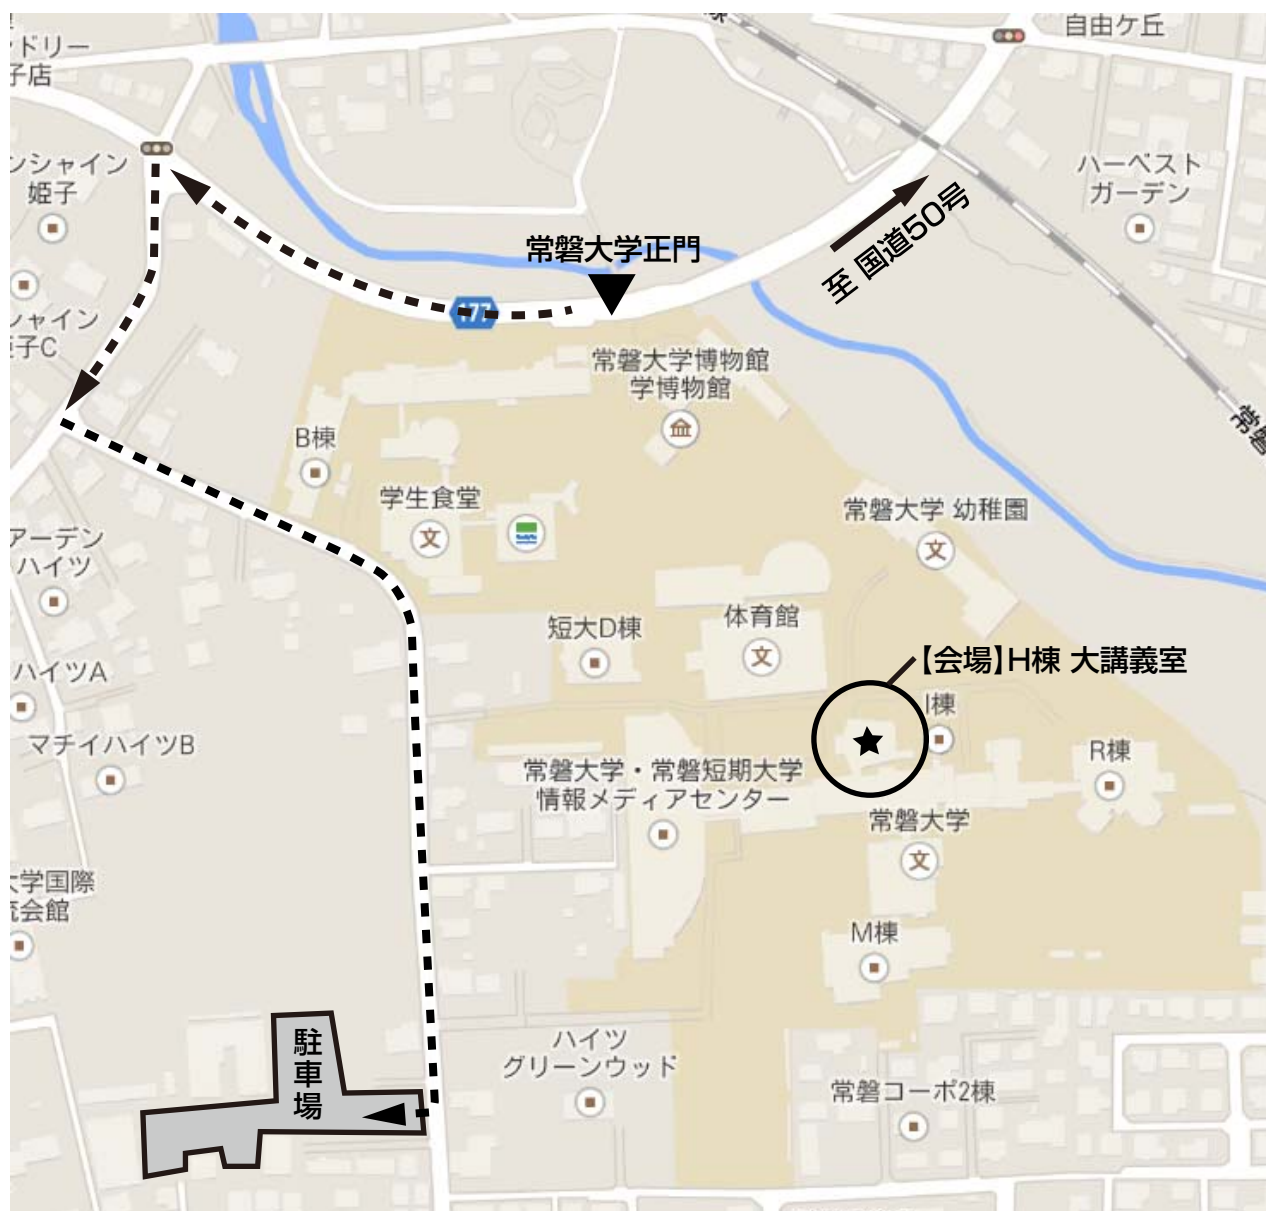

# 子ども大学水戸 第2回講義(2015/07/11)

## 常磐大学会場 「駐車場のご案内」

当日は、駐車場をご用意していますが、正門からは入ることができません。

駐車場付近には、授業開始ごろまでスタッフを配置いたしますが、以下の地図をご確認の上、気を付けてご来場ください。

また、駐車場付近の道路が狭いため混雑が予想されます。少し余裕をもってお越しください。

【常磐大学】 〒310-8585 水戸市見和1-430-1

子ども大学 水戸