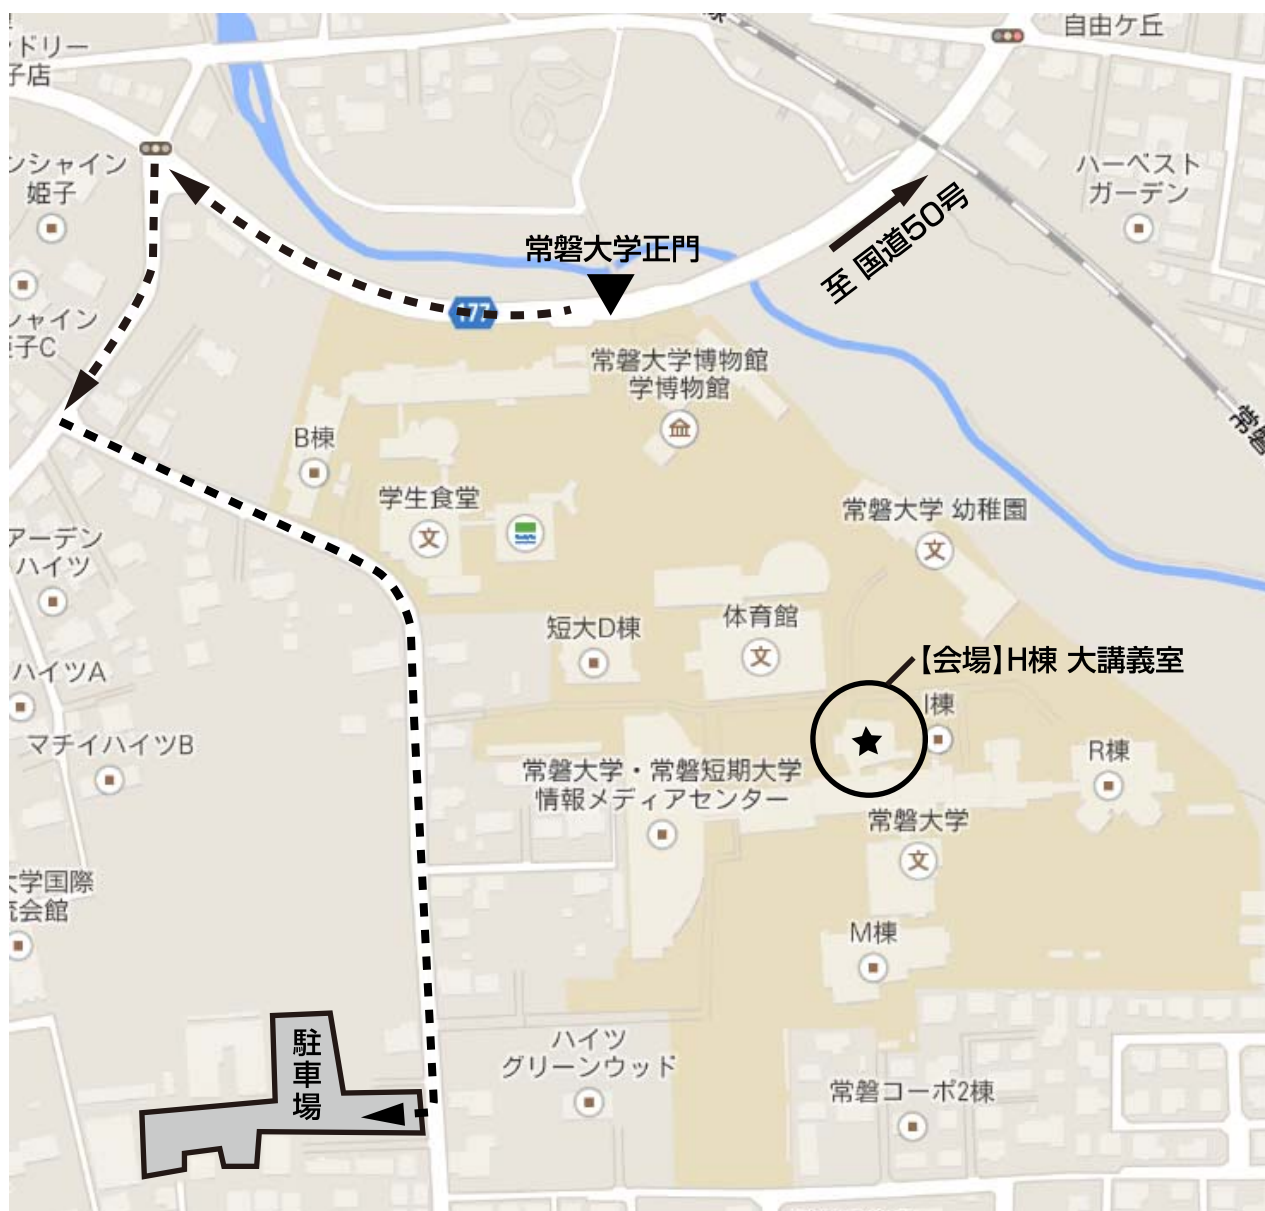

子ども大学水戸 第2回講義(2017/07/15)

常磐大学会場 「駐車場のご案内」

当日は、駐車場をご用意していますが、正門からは入ることができません。

駐車場付近には、授業開始ごろまでスタッフを配置いたしますが、以下の地図をご確認の上、気をつけてご来場ください。

また、駐車場付近の道路が狭いため混雑が予想されます。少し余裕をもってお越しください。

【常磐大学】 〒310-8585 水戸市見和1-430-1

子ども大学 水戸