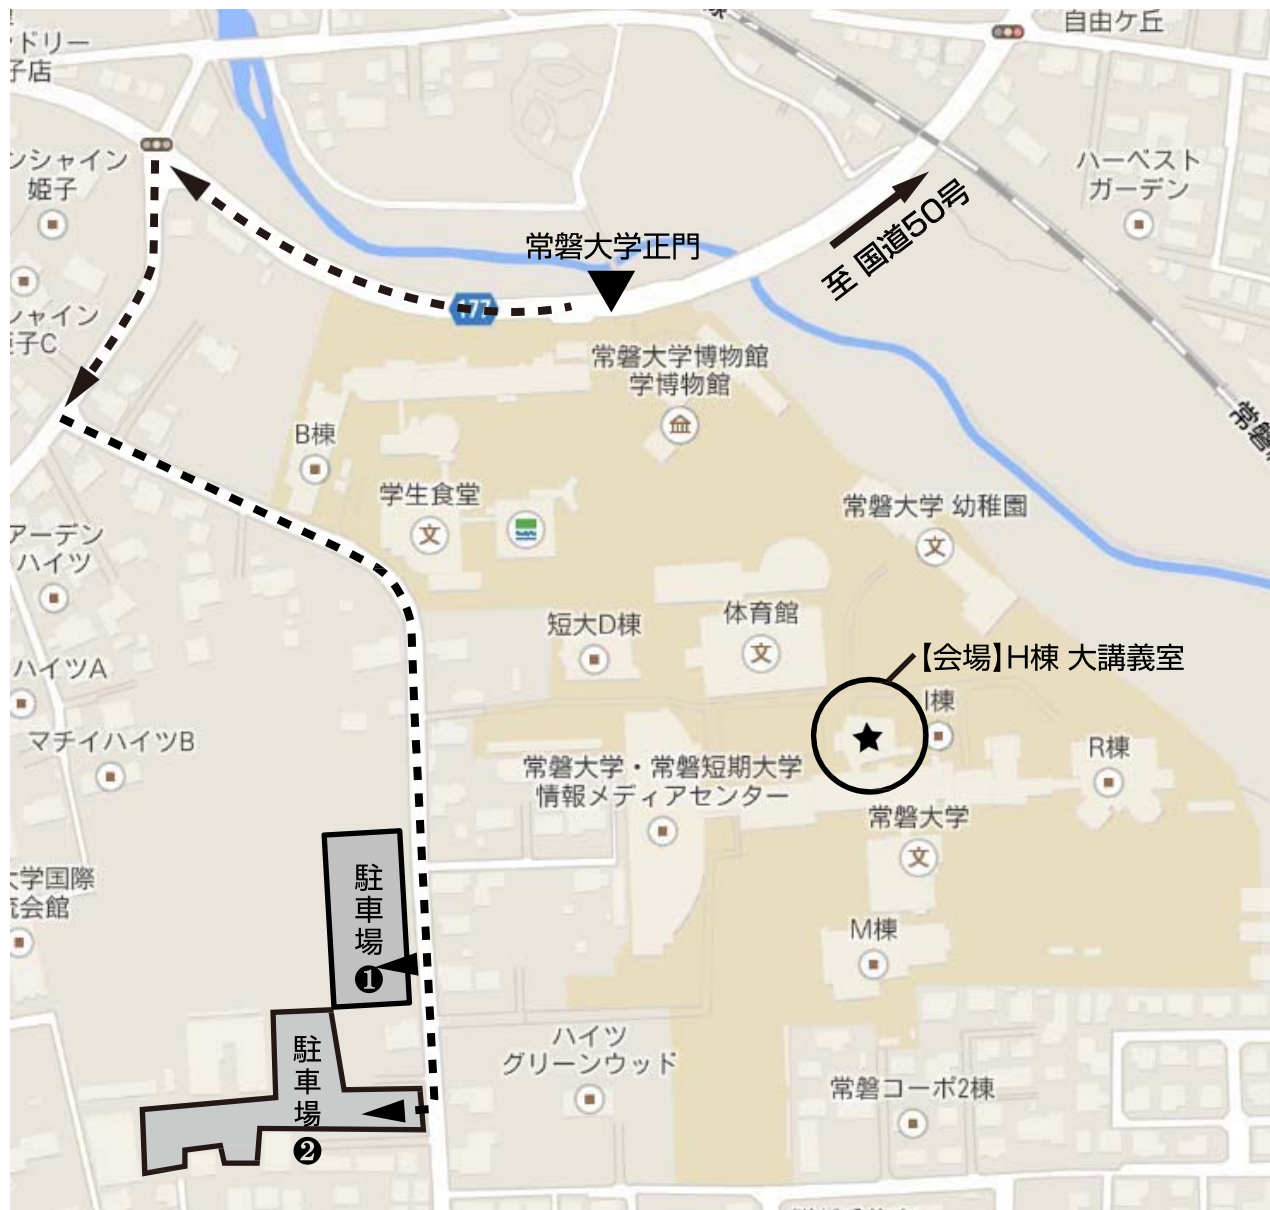

子ども大学水戸 第2回講義 (2018/07/14)

常磐大学会場 「駐車場のご案内」

当日は、駐車場をご用意していますが、正門からは入ることができません。

駐車場付近には、授業開始ごろまでスタッフを配置いたしますが、以下の地図をご確認の上、気をつけてご来場ください。

また、駐車場付近の道路が狭いため混雑が予想されます。少し余裕をもってお越しください。

※駐車場②は、駐車場①が満車になり次第、解放いたしますのでご注意ください。

【常磐大学】 〒310-8585 水戸市見和1-430-1

子ども大学 水戸